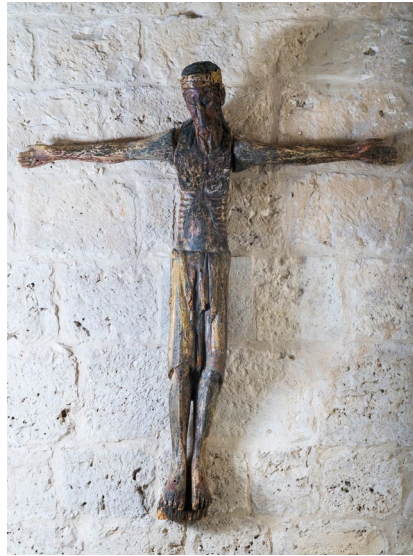

ABADIA RETUERTA

Christ Chestnut
wood 202 x 170 cm
13th century, Spanish Medieval

Crucified Christ in polychromed wood

Cristo
madera de castaño 202 x
170 cm
S. XIII, España

Cristo crucificado medieval en madera de castaño policromada